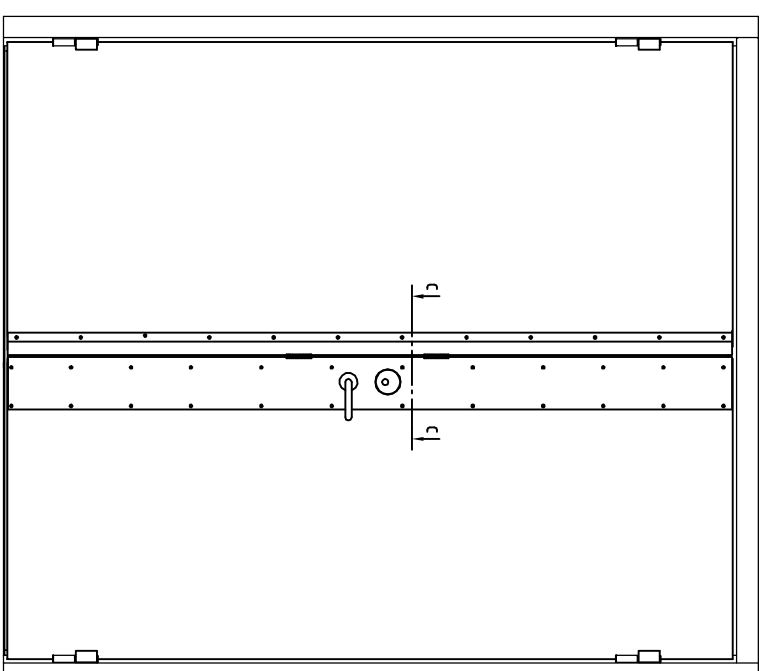

Pardörr BY, oberoende av karmtyp.

B - B

Pardörr SD, oberoende av karmtyp.

c |

C - C

Enkeldörr med foderbildande karm

A - A

Antal		Pos	Det. nr/Art. nr.	Benämning		Materialkod		Materialbenämning		Dimension	
Toleranser där ej annat angivs				Ritad	Datum	Smet nr					
SS-SU Z166-1				KE	201712	256-4100-0					
Beställningsnr	Anm.	Idrottsnr	Godk.	Godk. Datum	Smet nr						
60-30	412	4000-1000	412		256-4103-0						
90-124	413	1000-2000	413	Skala	Smet nr						
Vid plåtklippning max ±1,5					256-4123-0						

ROBUST
STÅLDÖRRAR

BRYTSKYDD SMST
ENKEL - OCH PARDÖRR
T = 2 MM, GÅNGJÄRNSSIDA

Ritn. nr
100-0028
SPGELBLD-1

Andr. tillst