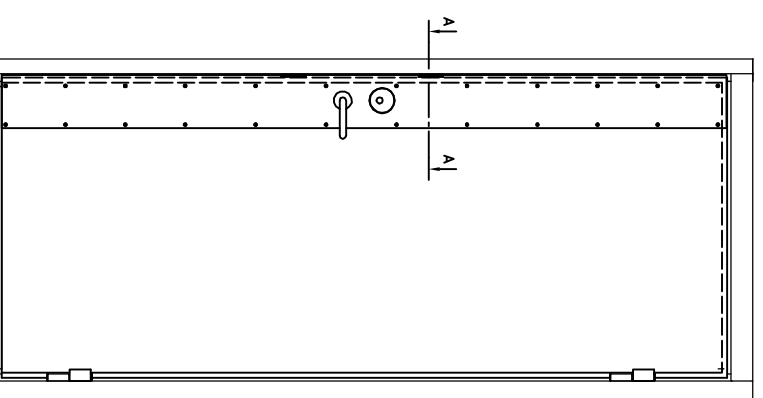

Pardörr BY, oberoende av karmtyp.

B - B

Pardörr SD, oberoende av karmtyp.

c |

C - C

Enkeldörr med foderbildande karm

A - A

Antal		Pos	Det. nr/Art. nr.	Benämning		Materialkod		Materialbenämning		Dimension	
Toleranser där ej annat angivs				Ritad	Datum	Smet nr					
SS-SU Z166-1				KE	201712	256-4100-0					
Beställningsnr	Anm.	Idrottsnr	Godk.	Godk. Datum	Smet nr						
60-30	412	4000-1000	412		256-4103-0						
90-124	413	1000-2000	413	Skala	Smet nr						
Vid plåtklippning max ±1,5					256-4123-0						

ROBUST
STÅLDÖRRAR

BRYTSKYDD SMST
ENKEL - OCH PARDÖRR
T = 2 MM, GÅNGJÄRNSSIDA

Ritn. nr
100-0028
SPGELBLD-1

Andr. tillst