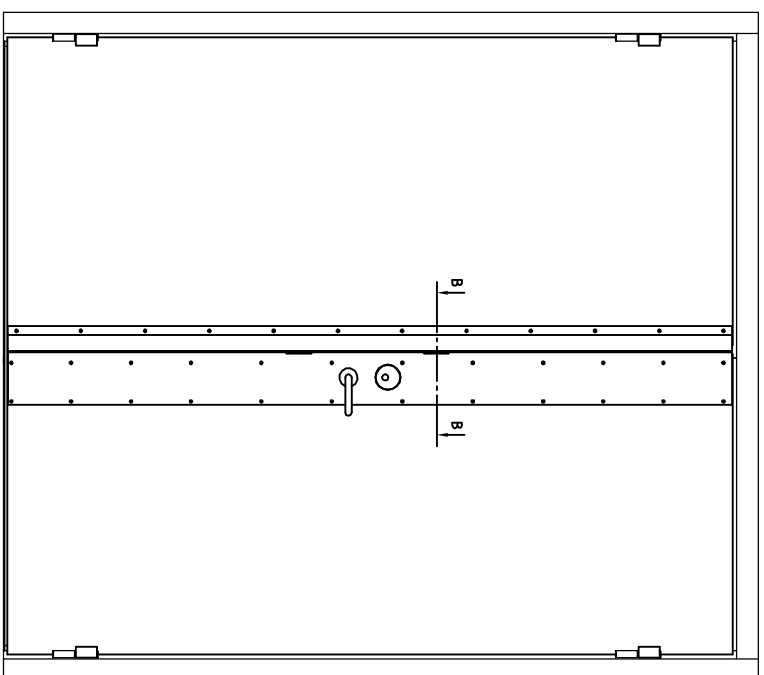

Pardörr BY, oberoende av karmtyp.

B - B

Pardörr SD, oberoende av karmtyp.

c |

C - C

Enkeldörr med foderbildande karm

A - A

Antal		Pos	Det. nr/Art. nr.	Benämning		Materialkod		Materialbenämning		Dimension	
Toleranser där ej annat angivs				Ritad	Datum	Smet nr					
SS-SU Z166-1				KE	201712	256-4100-0					
Beställningsnr	Anm.	Idrottsnr	Godk.	Godk. Datum	Smet nr						
60-30	412	4000-1000	412		256-4103-0						
90-124	413	1000-2000	413	Skala	Smet nr						
Vid plåtklippning max ±1,5					256-4123-0						

ROBUST
STÅLDÖRRAR

BRYTSKYDD SMST
ENKEL - OCH PARDÖRR
T = 2 MM, GÅNGJÄRNSSIDA

Ritn. nr
100-0028
SPGELBLD-1

Andr. tillst