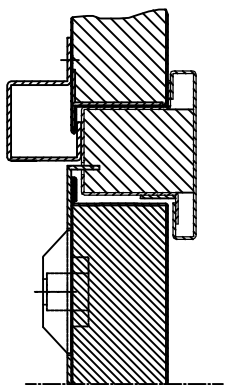

Pardörr BY, oberoende av karmtyp.

B - B

Pardörr SD, oberoende av karmtyp.

c |

C - C

Enkeldörr med foderbildande karm

A - A

Antal		Pos	Det. nr/Art. nr.	Benämning		Materialkod		Materialbenämning		Dimension	
Toleranser där ej annat angivs				Ritad	Datum	Smet nr					
SS-SU Z166-1				KE	201712	256-4100-0					
Beställningsnr	Anm.	Idrottsnr	Godk.	Godk. Datum	Smet nr						
60-30	412	4000-1000	412		256-4103-0						
90-124	413	1000-2000	413	Skala	Smet nr						
Vid plåtklippning max ±1,5					256-4123-0						

ROBUST
STÅLDÖRRAR

BRYTSKYDD SMST
ENKEL - OCH PARDÖRR
T = 2 MM, GÅNGJÄRNSSIDA

Ritn. nr
100-0028
SPGELBLD-1

Andr. tillst