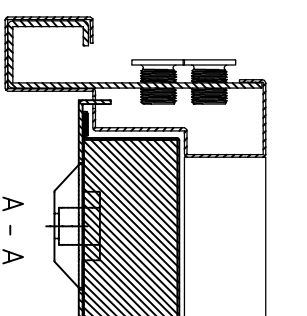

Pardörr BY, oberoende av karmtyp.

B - B

Pardörr SD, oberoende av karmtyp.

c |

C - C

Enkeldörr med foderbildande karm

A - A

Antal		Pos	Det. nr/Art. nr.	Benämning		Materialkod		Materialbenämning		Dimension	
Toleranser där ej annat angivs				Ritad	Datum	Smet nr					
SS-SU Z166-1				KE	201712	256-4100-0					
Beställningsnr	Anm.	Idrottsnr	Godk.	Godk. Datum	Smet nr						
60-30	412	4000-1000	412		256-4103-0						
90-124	413	1000-2000	413	Skala	Smet nr						
Vid plåtklippning max ±1,5					256-4123-0						

ROBUST
STÅLDÖRRAR

BRYTSKYDD SMST
ENKEL - OCH PARDÖRR
T = 2 MM, GÅNGJÄRNSSIDA

Ritn. nr
100-0028
SPGELBLD-1

Andr. tillst