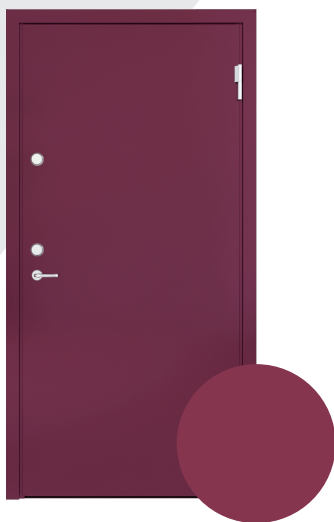

Färgkarta övriga standardkulörer 2019

Säkerhets- & Branddörrar i stål

Sortiment Robust STD kulörer (NCS)

NCS S5040-R30BC