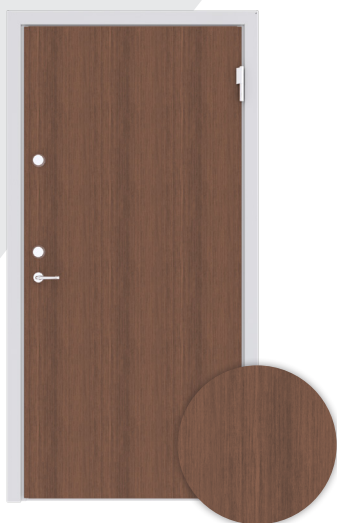

Foliekarta träfolieringar 2020

Säkerhets- & Branddörrar i stål

Sortiment Robust träfolieringar

Nordisk Ek
Standard

Mahogny
Standard

Ljus Ek
Standard

Virgin White
Standard

Gyllene Ek
Standard

Körsbär

Foliekarta träfolieringar 2020

Säkerhets- & Branddörrar i stål

Sortiment Robust träfolieringar

Teak

Björk

Liggande Ek

Mörk Ek