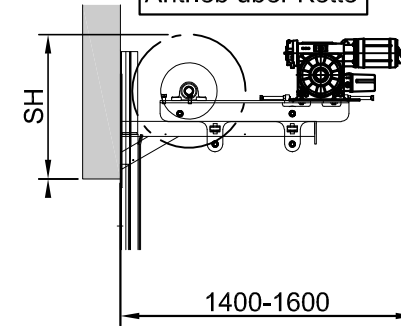

Rolltor Acousticline 32dB

Innenansicht

Vertikalschnitt

Vertikalschnitt Antrieb über Kette

Horizontalschnitt

Sturzhöhe SH	Höhe	Aufsteck								
		2500	3000	3500	4000	4500	5000	6000	7000	8000
Breite	2500	620	620	620	620	620	620	620	650	680
	3500	670	670	670	670	670	700	700	700	720
	4500	700	700	700	700	740	740	740	760	760
	5000	740	740	740	740	760	760	760	820	840
	5500	750	750	750	750	780	780	780	840	
	6000	760	760	760	760	790	800	820		
	6500	780	780	780	780	800	800	850		
seitlicher Platz										
	LSP	120	SPL	285	SPA					
				Aufsteck	320					
				Kette	390					

*größere Abmessungen auf Anfrage.

Alle Angaben und Abbildungen unverbindlich. Technische Änderungen vorbehalten. Abweichende Abmessungen auf Anfrage.