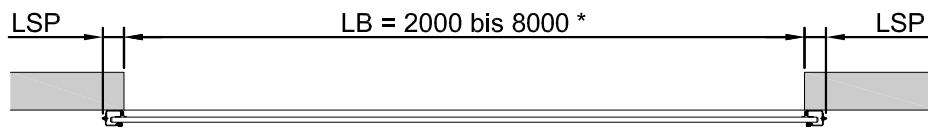

Rolltor Acousticline 32dB

Innenansicht

Vertikalschnitt

Vertikalschnitt Antrieb über Kette

Horizontalschnitt

Sturzhöhe SH	Höhe	Aufsteck								
		2500	3000	3500	4000	4500	5000	6000	7000	8000
Breite	2500	620	620	620	620	620	620	620	650	680
	3500	670	670	670	670	670	700	700	700	720
	4500	700	700	700	700	740	740	740	760	760
	5000	740	740	740	740	760	760	760	820	840
	5500	750	750	750	750	780	780	780	840	
	6000	760	760	760	760	790	800	820		
	6500	780	780	780	780	800	800	850		
seitlicher Platz										
	LSP	120	SPL	285	SPA					
				Aufsteck	320					
				Kette	390					