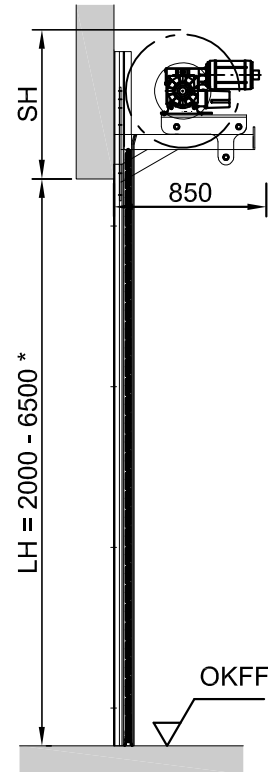

Rolltor Acousticline 32dB

Innenansicht

Vertikalschnitt

Vertikalschnitt Antrieb über Kette

Horizontalschnitt

Sturzhöhe SH	Höhe	Aufsteck								
		2500	3000	3500	4000	4500	5000	6000	7000	8000
Breite	2500	620	620	620	620	620	620	620	650	680
	3500	670	670	670	670	670	700	700	700	720
	4500	700	700	700	700	740	740	740	760	760
	5000	740	740	740	740	760	760	760	820	840
	5500	750	750	750	750	780	780	780	840	
	6000	760	760	760	760	790	800	820		
	6500	780	780	780	780	800	800	850		
seitlicher Platz										
	LSP	120	SPL	285	SPA					
				Aufsteck	320					
				Kette	390					

*größere Abmessungen auf Anfrage.

Alle Angaben und Abbildungen unverbindlich. Technische Änderungen vorbehalten. Abweichende Abmessungen auf Anfrage.