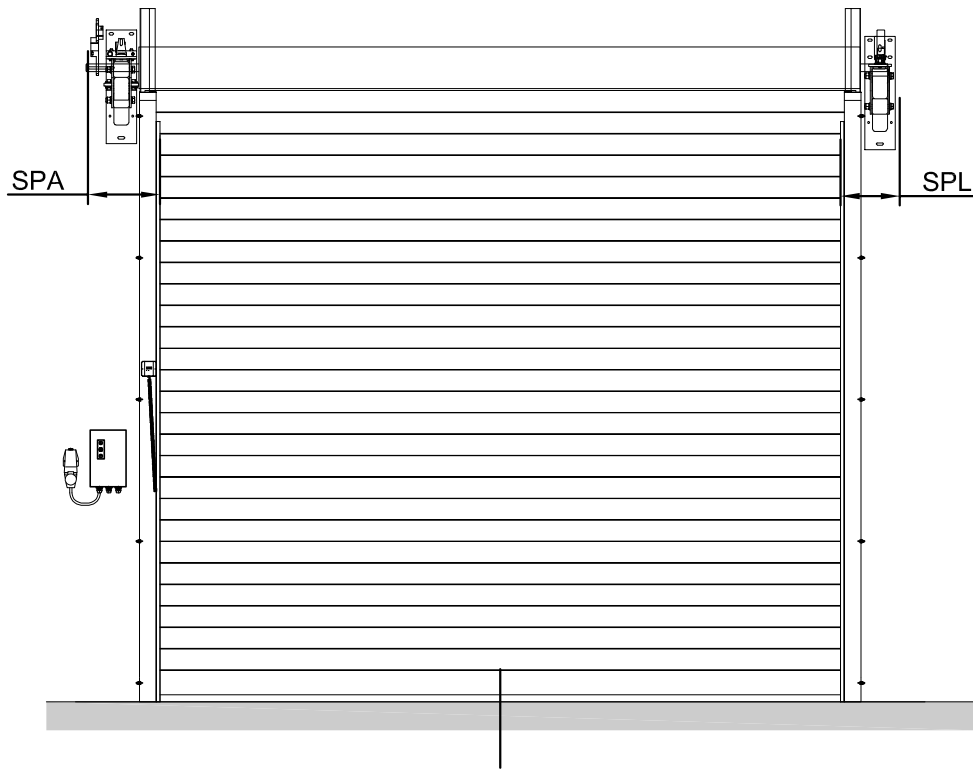

Rolltor Acousticline 32dB

Innenansicht

Vertikalschnitt

Vertikalschnitt Antrieb über Kette

Horizontalschnitt

Sturzhöhe SH	Höhe	Aufsteck								
		2500	3000	3500	4000	4500	5000	6000	7000	8000
Breite	2500	620	620	620	620	620	620	620	650	680
	3500	670	670	670	670	670	700	700	700	720
	4500	700	700	700	700	740	740	740	760	760
	5000	740	740	740	740	760	760	760	820	840
	5500	750	750	750	750	780	780	780	840	
	6000	760	760	760	760	790	800	820		
	6500	780	780	780	780	800	800	850		
seitlicher Platz										
	LSP	120	SPL	285	SPA					
				Aufsteck	320					
				Kette	390					

*größere Abmessungen auf Anfrage.

Alle Angaben und Abbildungen unverbindlich. Technische Änderungen vorbehalten. Abweichende Abmessungen auf Anfrage.